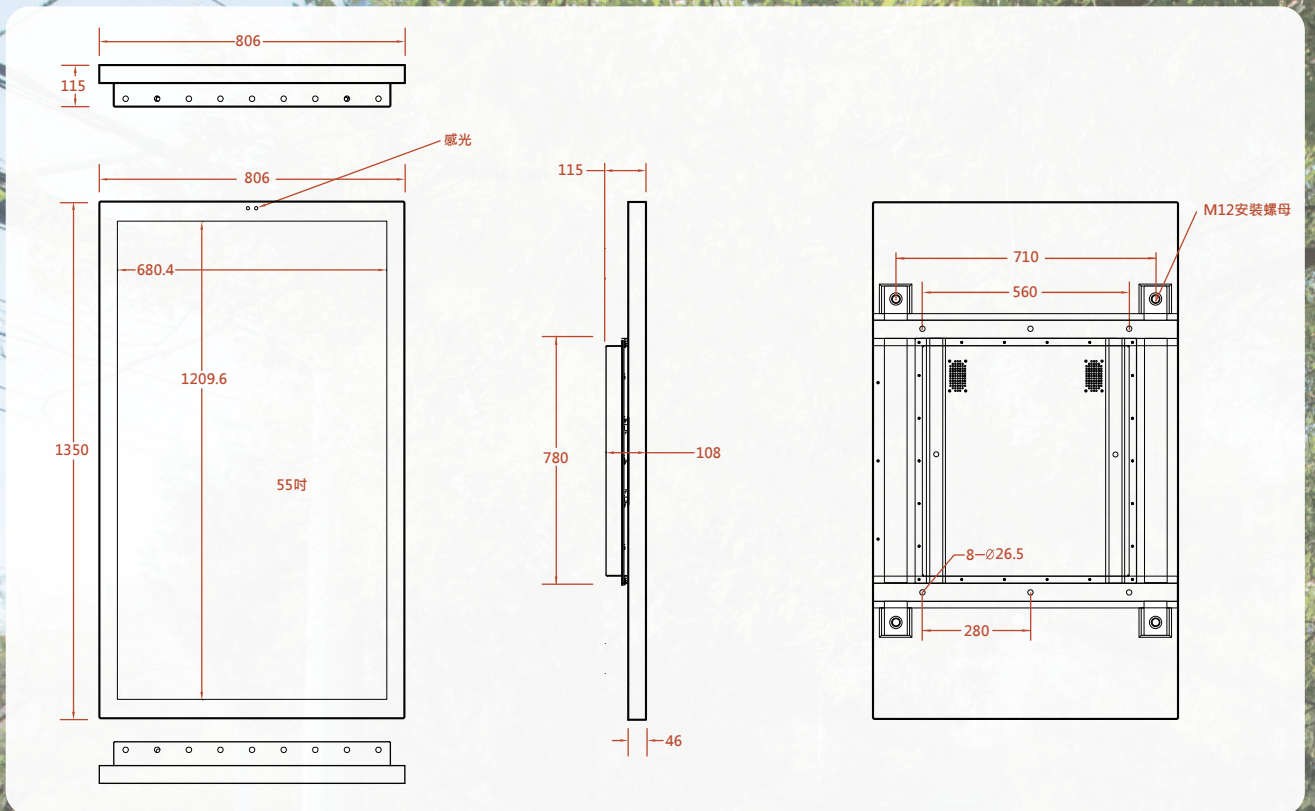

# 超薄型 55吋 全戶外電子看板

面板尺寸	55"
功能	雲端播放管理系統
解析度	1920x1080pixel
處理器	ARM Cortex 四核心
記憶體	DDR-III 2GB
儲存容量	內建8G (可擴充)
對比	1300 : 1
亮度	2500 cd/m <sup>2</sup>
輸入訊號	USB *1 / HDMI *1 / VGA *1
音源訊號	Audio Output
訊號下載模式	RJ45 / USB
聲音	左右聲道 10w x 2
圖片支援格式	JPG / JPEG / PNG / BMP
聲音支援格式	MP3 / MP4 ...
影片支援格式	MOV / MPEG-4 ...
檔案支援格式	WORD / EXCEL / PPT / PDF
工作溫度	-40°C - 85°C
存放溫度	-20°C - 60°C
工作濕度	5% - 90%
背光光源	LED
電壓	220V
使用功率	300W
待機功率	≤ 1W
外觀尺寸	1350 x 806 x 115 mm
顯示面積	1209.6 x 680.4 mm
亮度控制	自動感光系統
溫度控制	自動感溫 無級調速智能風扇
重量	不含壁掛架 47KG