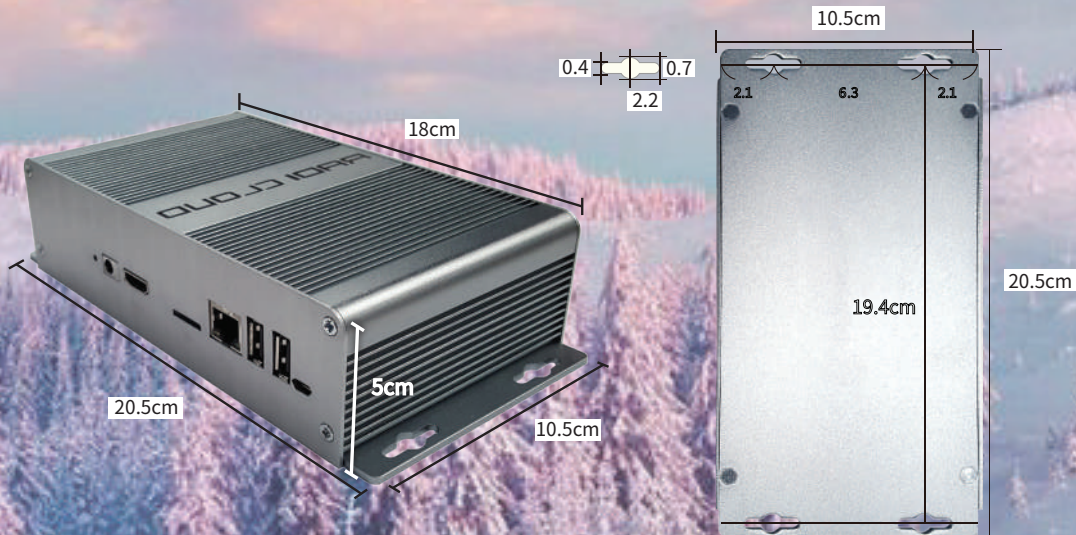

RDAX4D2500 多媒體工控主機

核心系統	DDR	DDR3 2GB
	CPU	ARM Cortex 四核心
	NAND	8 GB
顯示	HDMI	HDMI1.4, 支援3840X2160P輸出
聲音	耳機	左右聲道耳機
	HDMI	HDMI左右聲道
網路	乙太網路	10/100Mbps
	WIFI	內建WIFI, 支援802.11b/g/n
TF卡		可擴充128G
USB		4個標準USB, 2.0 Host
指示燈		電源、乙太網路
電源	輸入	DC 12V / 1A
	消耗功率	6W
尺寸		205 x 105 x 50 mm
重量		0.6kg
環境要求	儲存環境	儲存溫度 -40°C~70°C
	工作環境	儲存濕度 5%~95%(非凝結) 工作溫度 0°C~60°C
	操作系統	工作濕度 10%~90%(非凝結) Android 7(含)以上
配套軟體	發佈軟體	瑞迪數位雲端管理系統 7.0

※選配裝置: 4G上網模組、外接訊號輸入模組

商品認證  R33B71 RoHS  CCAJ16LP3700T5

*為提供最佳技術與服務，瑞迪國際保留設計與功能變動之權利。

*產品功能及外觀以實物為準，若規格更正恕不另行通知。

Radi

RADI CLOUD SYSTEM
瑞迪數位雲端管理系統

ALL IN ONE KIOSK
硬體整合服務

EQUIPMENT MANAGEMENT
設備管理