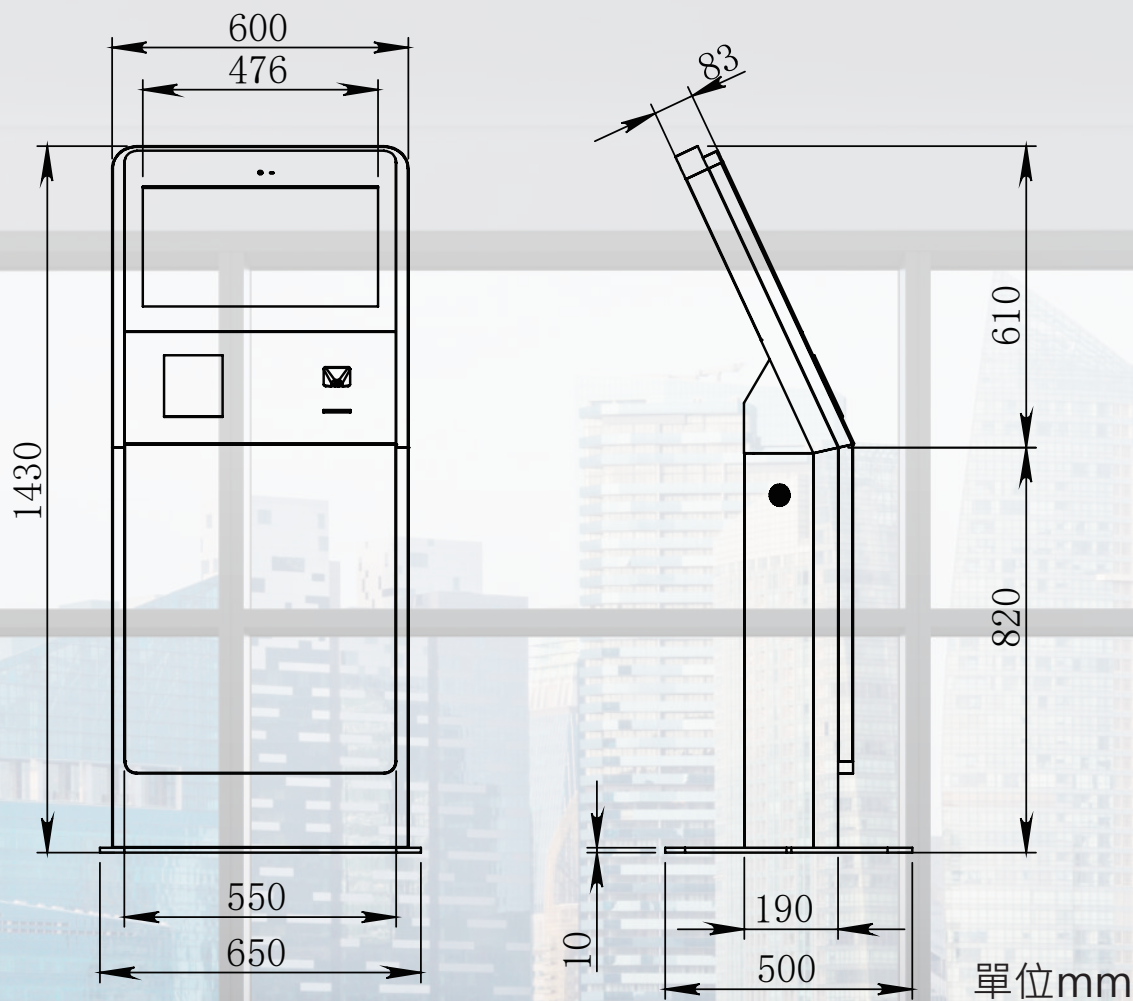

Radi

RADI CLOUD SYSTEM
瑞迪數位雲端管理系統

ALL IN ONE KIOSK
硬體整合服務

EQUIPMENT MANAGEMENT
設備管理

INTERACTIVE NAVIGATION
導覽設備

SYSTEM MANAGEMENT
系統管理

PROGRAM MANAGEMENT
節目管理

尺寸	22吋
解析度	1920 x 1080 (Full HD)
可視線角度	178°/178°
亮度	250 cd/m ²
觸控方式	電容式十點觸控(含)以上
內建強化玻璃	厚度4mm(含)以上
喇叭	左右聲道喇叭(含)以上
電源供應	110v~240v AC 50~60Hz
啟動方式	HDMI 支援數位訊號喚醒功能
外觀尺寸	600mmx1430mmx190mm(不含底板)
選配	麥克風/照相機/RFID/QR CODE掃描