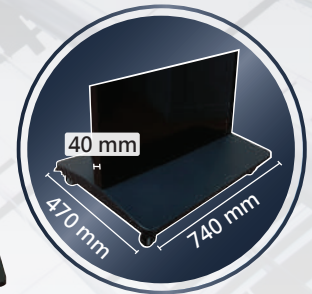

# Radi

RADI CLOUD SYSTEM  
瑞迪數位雲端管理系統

ALL IN ONE KIOSK  
硬體整合服務

EQUIPMENT MANAGEMENT  
設備管理

INTERACTIVE NAVIGATION  
導覽設備

SYSTEM MANAGEMENT  
系統管理

PROGRAM MANAGEMENT  
節目管理

圖片僅參考，產品以實物為準。