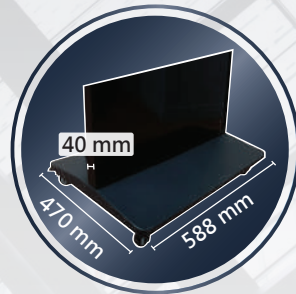

# Radi

RADI CLOUD SYSTEM  
瑞迪數位雲端管理系統

ALL IN ONE KIOSK  
硬體整合服務

EQUIPMENT MANAGEMENT  
設備管理

INTERACTIVE NAVIGATION  
導覽設備

SYSTEM MANAGEMENT  
系統管理

PROGRAM MANAGEMENT  
節目管理

圖片僅參考，產品以實物為準。